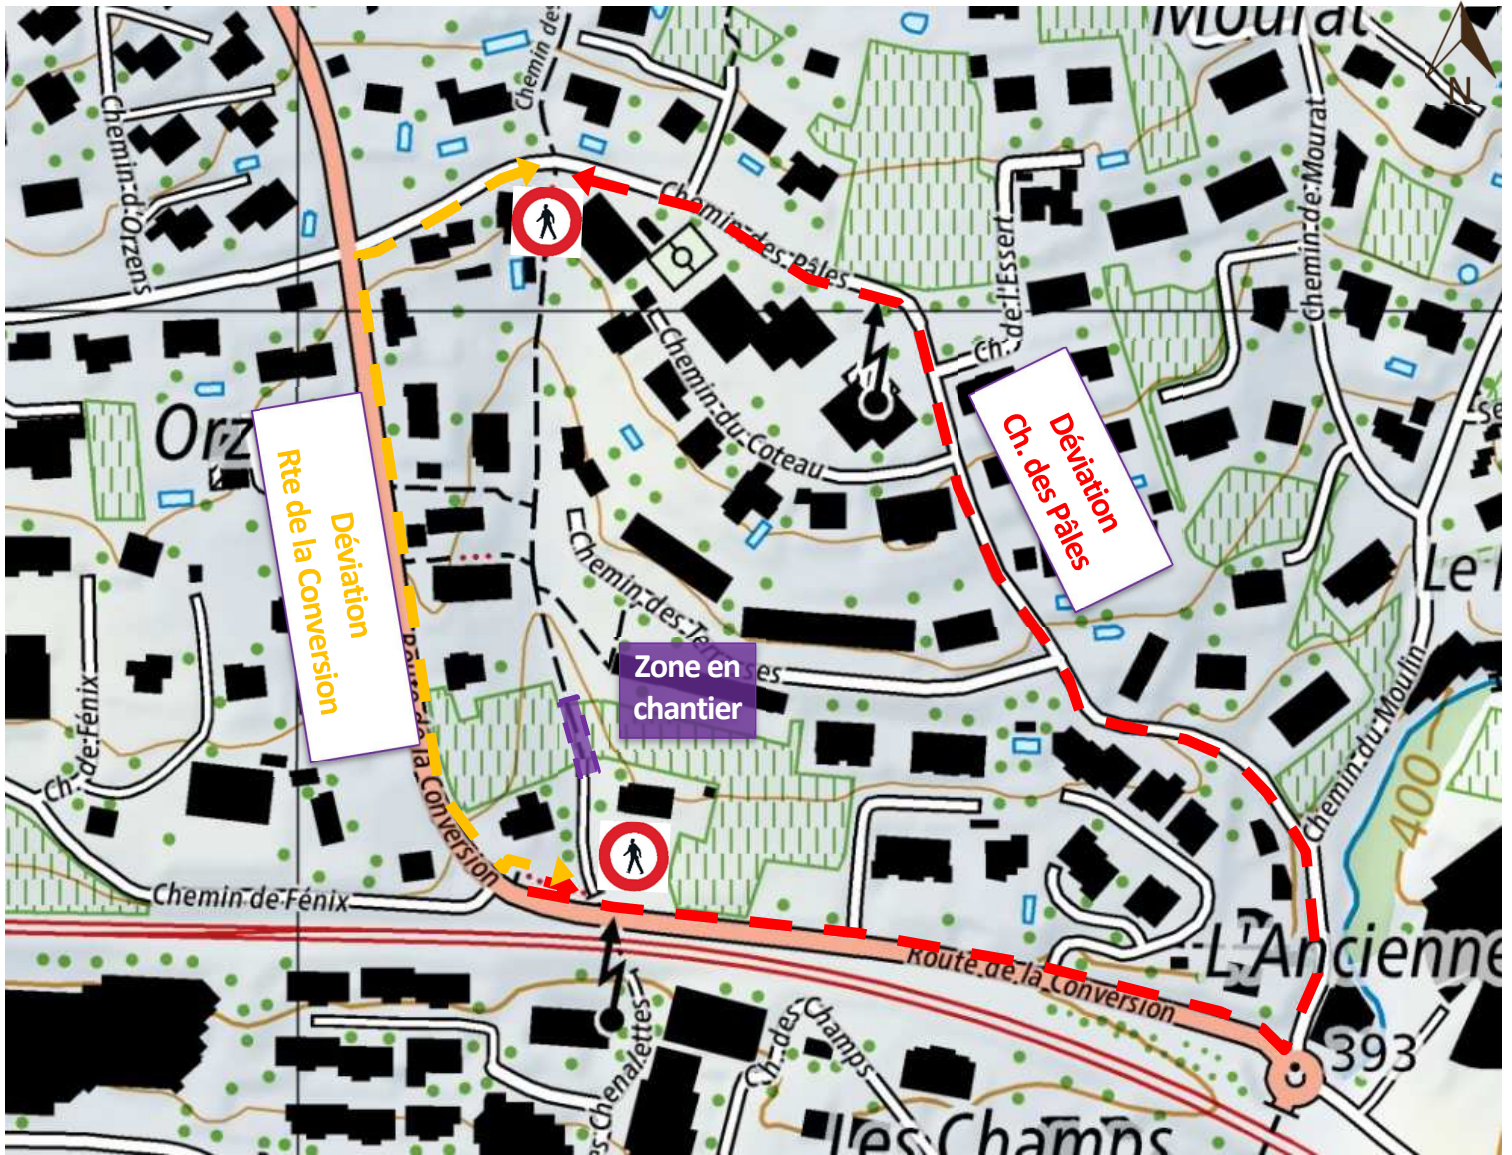

**Information importante aux riverains  
du sentier des Chenalettes**

Nous vous prions de nous excuser  
pour les désagréments que  
vous pourriez subir en raison de ces  
travaux.  
Plus d'information à [travaux@lutry.ch](mailto:travaux@lutry.ch)  
ou au 021 796 21 80

Madame, Monsieur,

Suite au ruissellement d'eau sur le sentier des Chenalettes, des travaux seront effectués afin de résoudre ce problème.

**Le sentier sera fermé pour une durée indéterminée,  
ceci afin d'éviter tout incident**