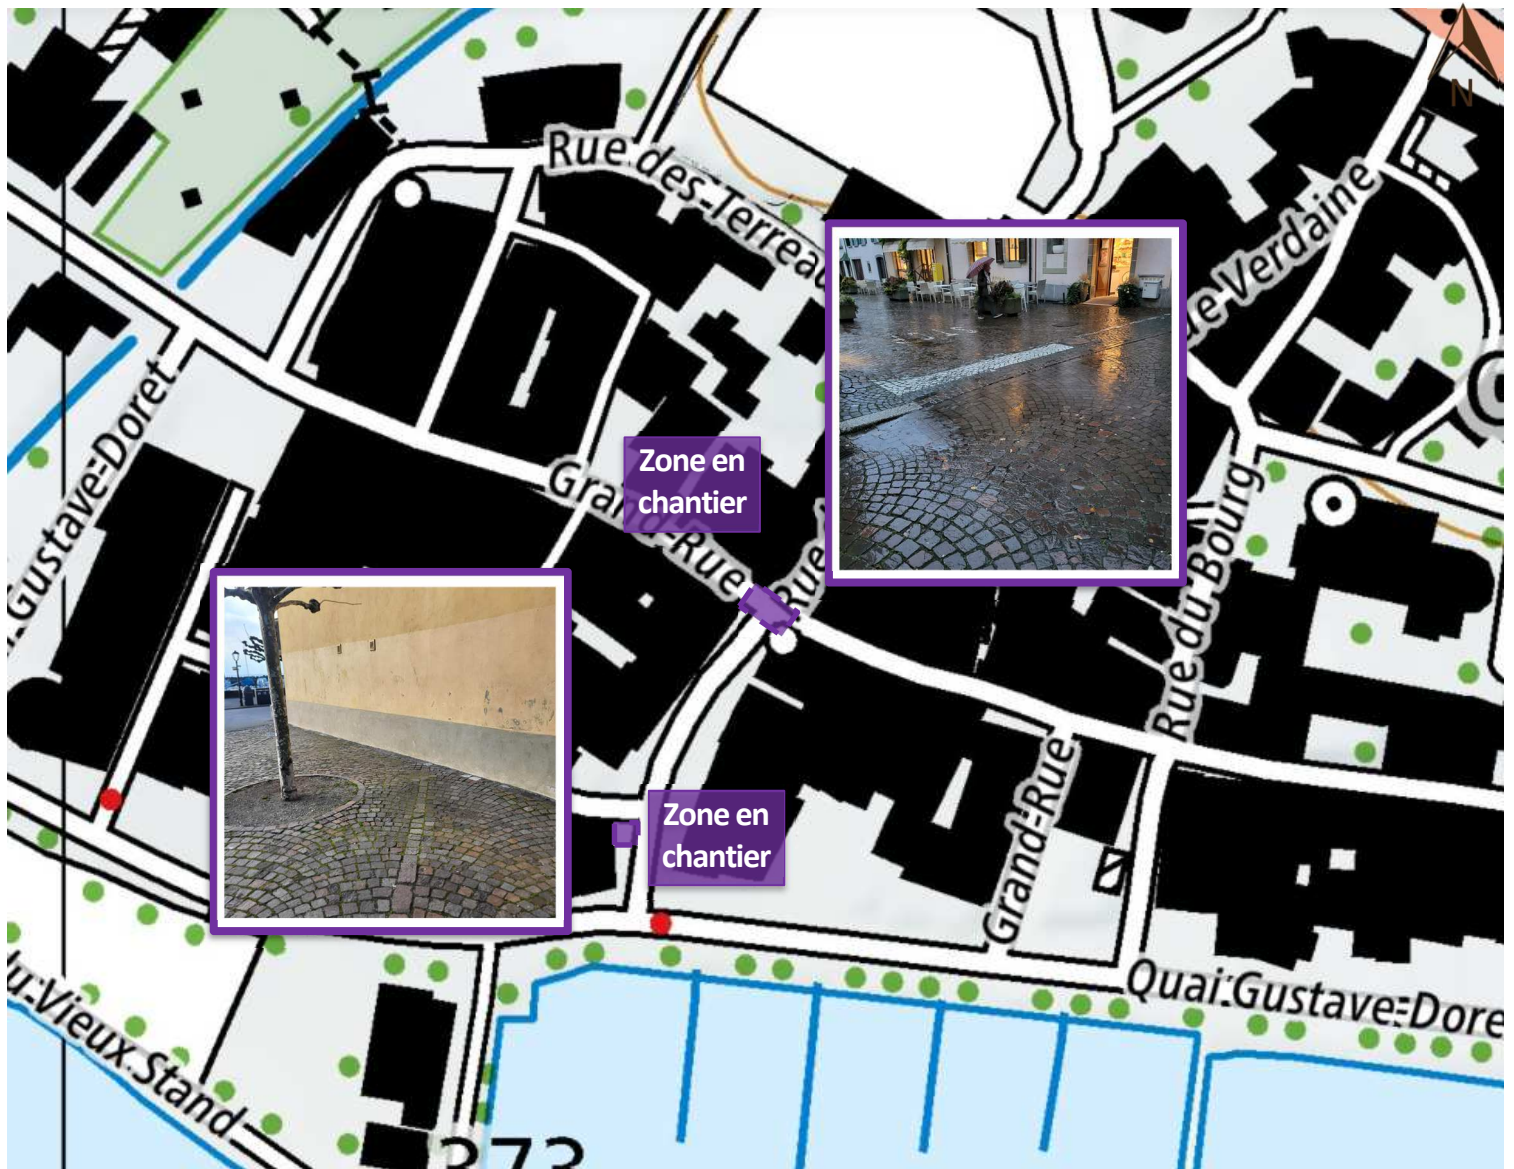

**Information importante aux riverains
de la Grand-Rue et de la place des Halles**

Madame, Monsieur,

Afin d'effectuer la remise en état des pavés, nous vous informons que

La Grand-Rue et la place des Halles seront interdites à la circulation des véhicules du 3 mars pour une durée de 2 semaines

L'accès aux piétons sera en tout temps possible.

Monsieur Aeby, technicien communal, se tient à votre disposition au 021 796 21 80 pour tous renseignements complémentaires.

Nous vous remercions d'ores et déjà de votre compréhension et vous prions de bien vouloir respecter la signalisation mise en place.